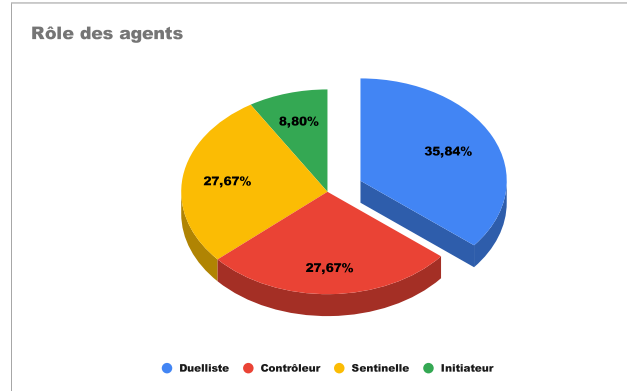

Agent	Rôle	Pick total	Tour 1 match 1	Tour 1 match 2	Tour 1 match 3	Tour 1 match 4	Tour 1 match 5	Tour 2 match 1	Tour 2 match 2	Tour 2 match 3	Tour 2 match 4	Tour 2 match 5	Tour 3 match 1	Tour 3 match 2	Tour 3 match 3	Tour 3 match 4	Tour 3 match 5	Tour 4 match 1	Tour 4 match 2	Tour 4 match 3	Tour 4 match 4	Tour 4 match 5
Jett	Duelliste	11	2	1	0		0	1	0	1	1	0	1		1		0	0	2		1	0
Raze	Duelliste	18	0	2	1		2	2	2	0	1	1	1		1		1	1	1		2	0
Breach	Initiateur	8	0	0	1		1	0	0	1	0	1	0		1		1	0	0		0	2
Omen	Contrôleur	18	1	0	1		1	1	2	1	2	1	2		0		2	1	1		1	1
Brimstone	Contrôleur	22	2	2	2		1	1	1	1	1	2	1		2		1	1	2		0	2
Phoenix	Duelliste	11	0	2	1		0	2	1	1	0	1	0		0		0	2	1		0	0
Sage	Sentinelle	30	2	2	2		2	1	2	2	2	2	2		2		2	2	2		2	1
Sova	Initiateur	6	1	1	0		0	0	0	1	0	1	0		1		0	1	0		0	0
Viper	Contrôleur	4	0	0	0		0	1	1	0	0	0	1		0		0	0	0		0	1
Cypher	Sentinelle	14	0	0	1		2	1	0	1	1	1	0		1		2	0	0		2	2
Reyna	Duelliste	17	1	0	1		1	0	1	1	2	0	2		1		1	2	1		2	1
		159	Match à 9	Match à 10	Match à 10	Aucune donnée	Match à 10	Match à 10	Match à 10	Match à 10	Match à 10	Match à 10	Match à 10	Aucune donnée	Match à 10	Aucune donnée	Match à 10	Match à 10	Match à 10	Aucune donnée	Match à 10	Match à 10

159 car un match à été joué à 5 contre 4. Et 4 matchs de 10 personnes sans donnée.

Agent	Pick total	Pourcentage
Sage	30	18,90%
Brimstone	22	13,80%
Raze	18	11,30%
Omen	18	11,30%
Reyna	17	10,70%
Cypher	14	8,80%
Phoenix	11	6,90%
Jett	11	6,90%
Breach	8	5,00%
Sova	6	3,80%
Viper	4	2,50%