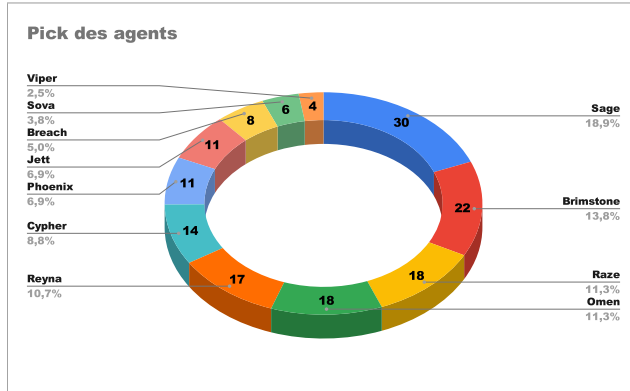

Agent	Rôle	Pick total	Tour 1 match 1	Tour 1 match 2	Tour 1 match 3	Tour 1 match 4	Tour 1 match 5	Tour 2 match 1	Tour 2 match 2	Tour 2 match 3	Tour 2 match 4	Tour 2 match 5	Tour 3 match 1	Tour 3 match 2	Tour 3 match 3	Tour 3 match 4	Tour 3 match 5	Tour 4 match 1	Tour 4 match 2	Tour 4 match 3	Tour 4 match 4	Tour 4 match 5
Jett	Duelliste	11	2	1	0		0	1	0	1	1	0	1		1		0	0	2		1	0
Raze	Duelliste	18	0	2	1		2	2	2	0	1	1	1		1		1	1	1		2	0
Breach	Initiateur	8	0	0	1		1	0	0	1	0	1	0		1		1	0	0		0	2
Omen	Contrôleur	18	1	0	1		1	1	2	1	2	1	2		0		2	1	1		1	1
Brimstone	Contrôleur	22	2	2	2		1	1	1	1	1	2	1		2		1	1	2		0	2
Phoenix	Duelliste	11	0	2	1		0	2	1	1	0	1	0		0		0	2	1		0	0
Sage	Sentinelle	30	2	2	2		2	1	2	2	2	2	2		2		2	2	2		2	1
Sova	Initiateur	6	1	1	0		0	0	0	1	0	1	0		1		0	1	0		0	0
Viper	Contrôleur	4	0	0	0		0	1	1	0	0	0	1		0		0	0	0		0	1
Cypher	Sentinelle	14	0	0	1		2	1	0	1	1	1	0		1		2	0	0		2	2
Reyna	Duelliste	17	1	0	1		1	0	1	1	2	0	2		1		1	2	1		2	1
		159	Match à 9	Match à 10	Match à 10	Aucune donnée	Match à 10	Match à 10	Match à 10	Match à 10	Match à 10	Match à 10	Match à 10	Aucune donnée	Match à 10	Aucune donnée	Match à 10	Match à 10	Match à 10	Aucune donnée	Match à 10	Match à 10

159 car un match à été joué à 5 contre 4. Et 4 matchs de 10 personnes sans donnée.

Agent	Pick total	Pourcentage
Sage	30	18,90%
Brimstone	22	13,80%
Raze	18	11,30%
Omen	18	11,30%
Reyna	17	10,70%
Cypher	14	8,80%
Phoenix	11	6,90%
Jett	11	6,90%
Breach	8	5,00%
Sova	6	3,80%
Viper	4	2,50%